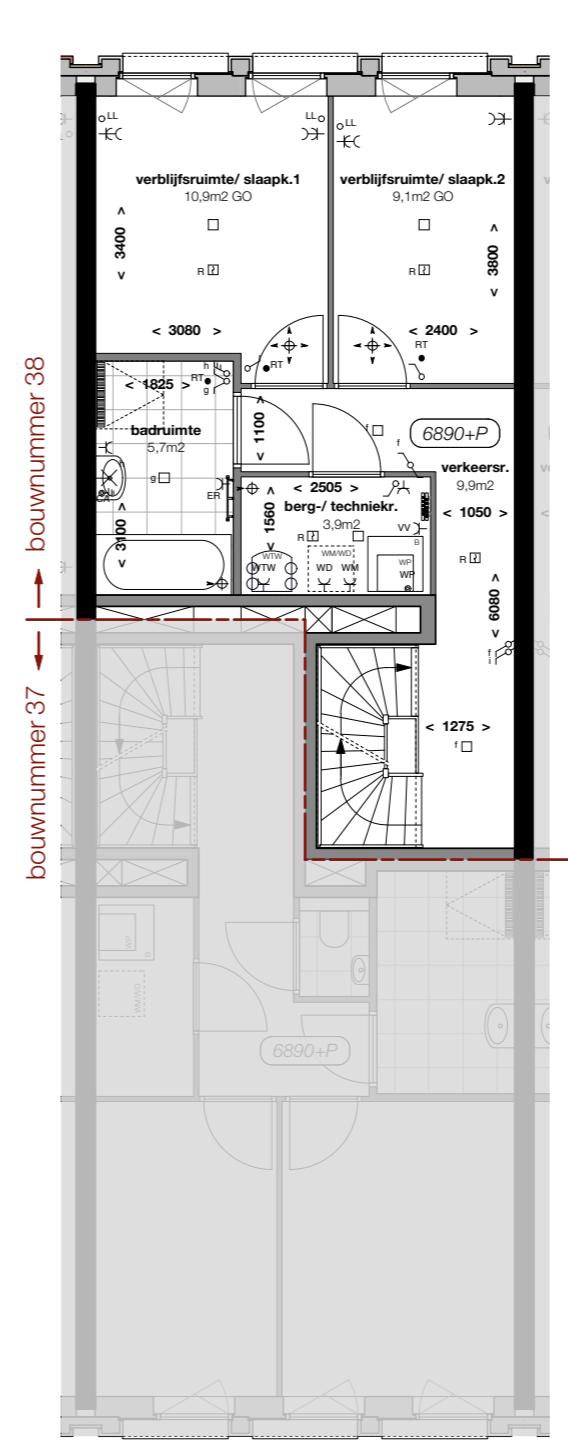

begane grond

1e verdieping

2e verdieping

3e verdieping

bouwnummer 38

181m2 gbo

schaal 1:100

02-05-19

alle maten zijn circa-maten

BUITEN IN DE STAD