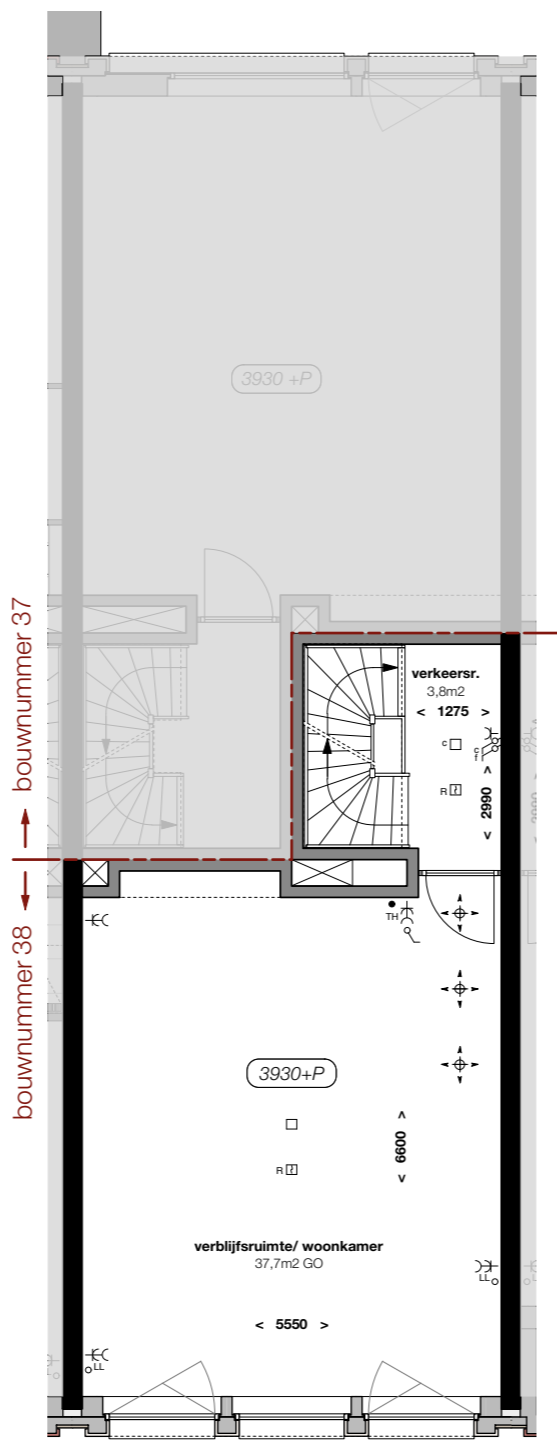

begane grond

1e verdieping

2e verdieping

3e verdieping

bouwnummer 38

181m2 gbo

schaal 1:100

02-05-19

alle maten zijn circa-maten

BUITEN IN DE STAD