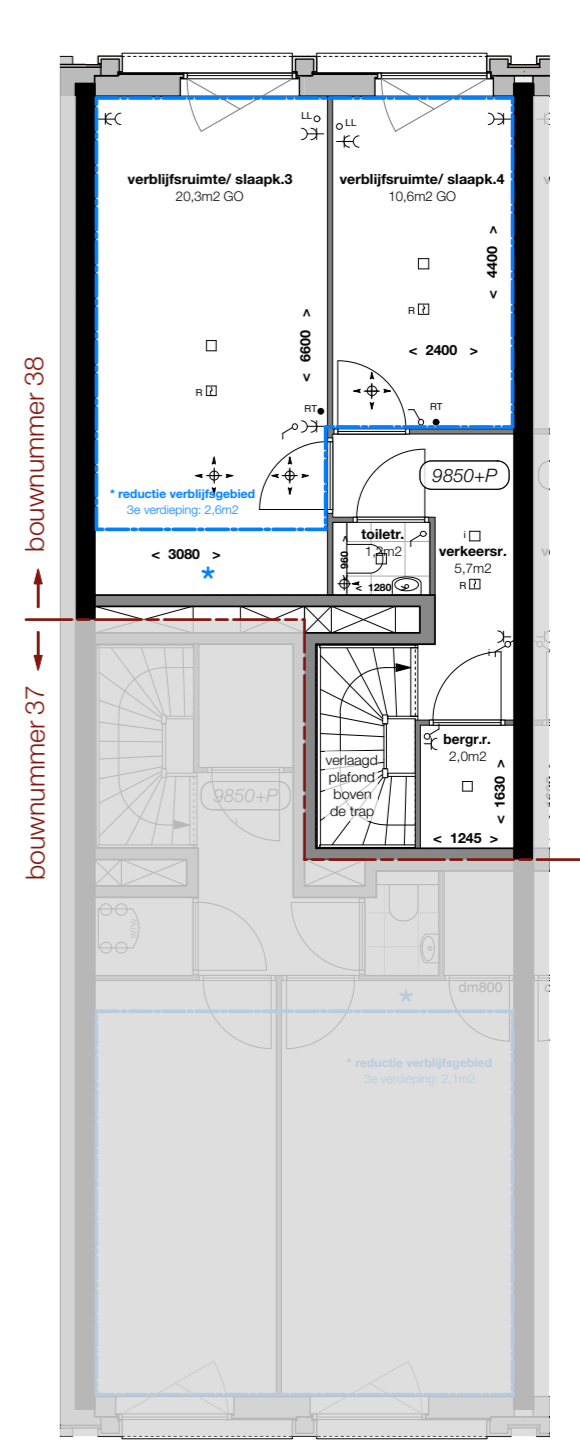

begane grond

1e verdieping

2e verdieping

3e verdieping

bouwnummer 38

181m2 gbo

schaal 1:100

02-05-19

alle maten zijn circa-maten

BUITEN IN DE STAD