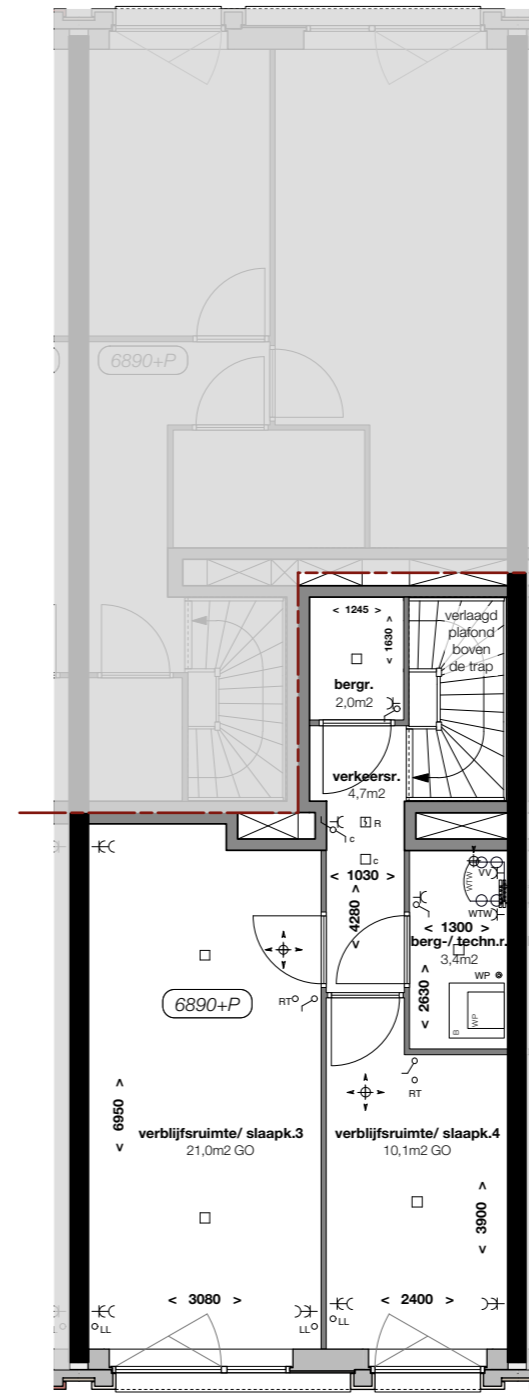

begane grond

1e verdieping

2e verdieping

bouwnummer 32

131m2 gbo

schaal 1:100

02-05-19

alle maten zijn circa-maten