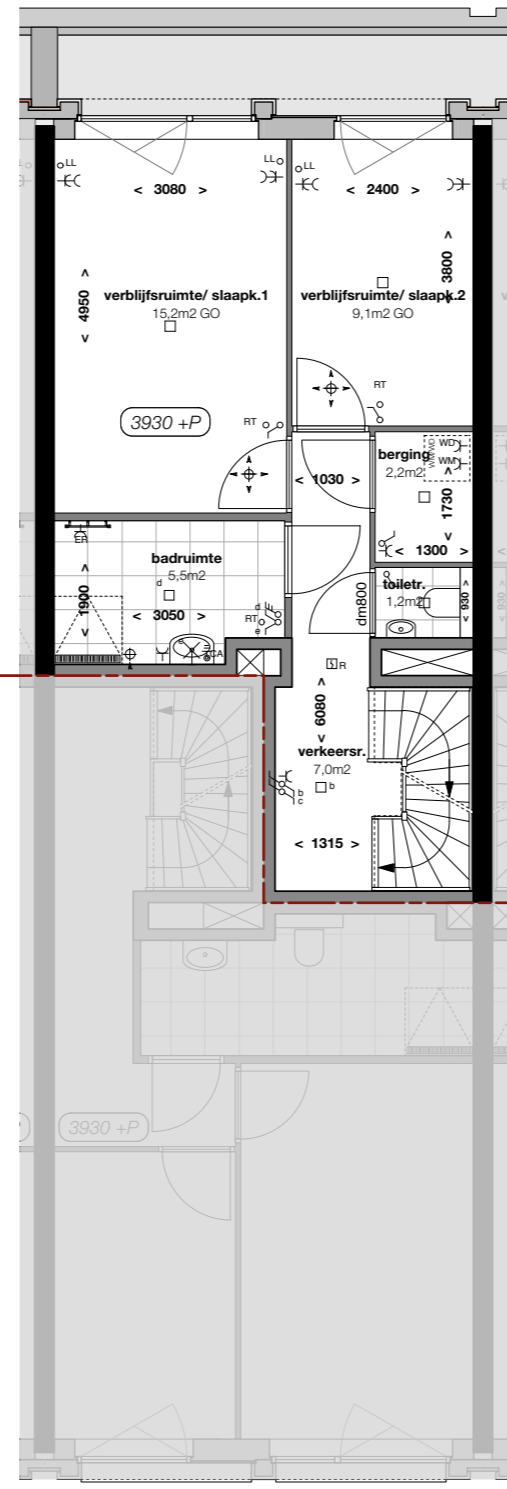

begane grond

1e verdieping

2e verdieping

bouwnummer 32

131m2 gbo

schaal 1:100

02-05-19

alle maten zijn circa-maten