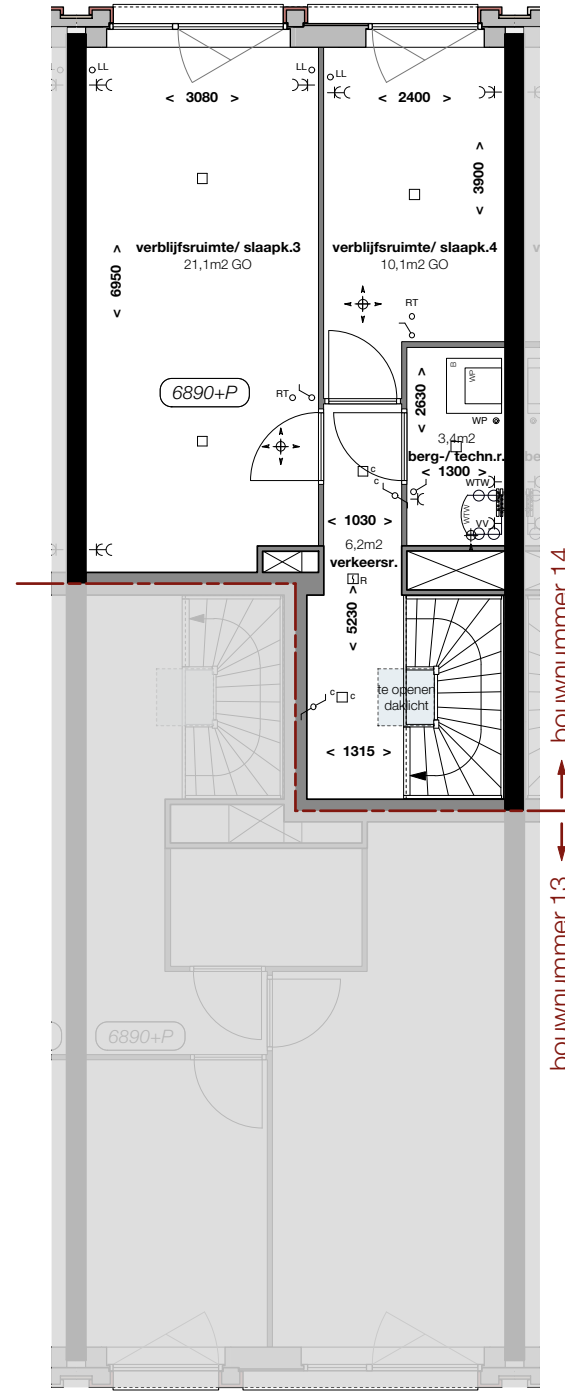

begane grond

1e verdieping

2e verdieping

bouwnummer 14

132m2 gbo

schaal 1:100

02-05-19

alle maten zijn circa-maten