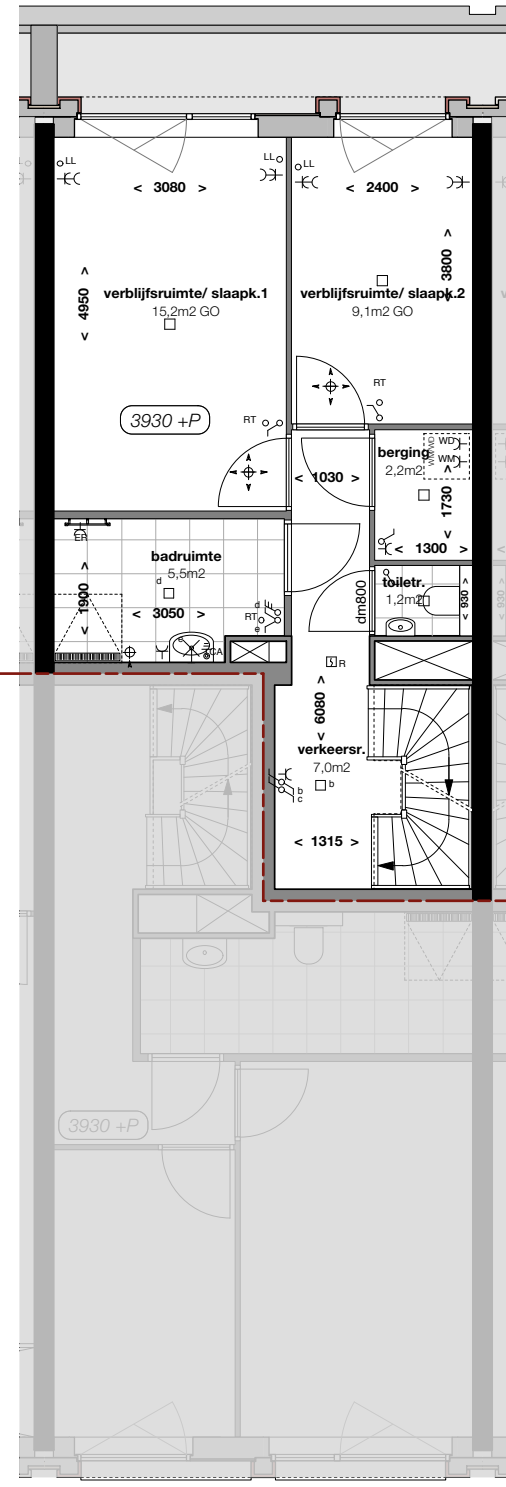

begane grond

1e verdieping

2e verdieping

bouwnummer 14

132m2 gbo

schaal 1:100

02-05-19

alle maten zijn circa-maten